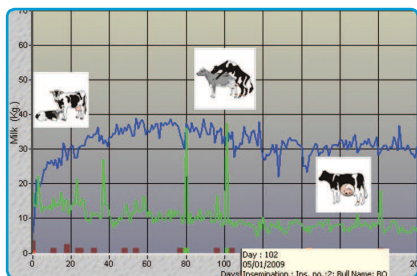

# AfiAct™

Detekce říje 24 hodin každý den  
Management plodnosti stáda  
Welfare monitoring

▶ Detekce říje pro krávy ve stáji i na pastvě

▶ Kompletní management plodnosti a stáda

▶ Pedometr monitorující welfare krav

**Unikátní**

▶ Optimalizace intervalu otelení & snížení počtu neplodných dnů

▶ Úspora pracovní síly, nákladů na léky, kontrol březosti a hormonů

▶ Náhrada vizuálního sledování říje

▶ Snížení nedobrovolné brakace z důvodu chovatelských problémů

▶ Včasná detekce krav bez říje, zmetání a reprodukčních poruch

▶ Historie záznamů předčasné říje & událostí předchozích laktací

▶ Index plodnosti a poměr březosti stáda dle býka nebo inseminátora

▶ Výstraha blížícího se otelení 24 hodin předem